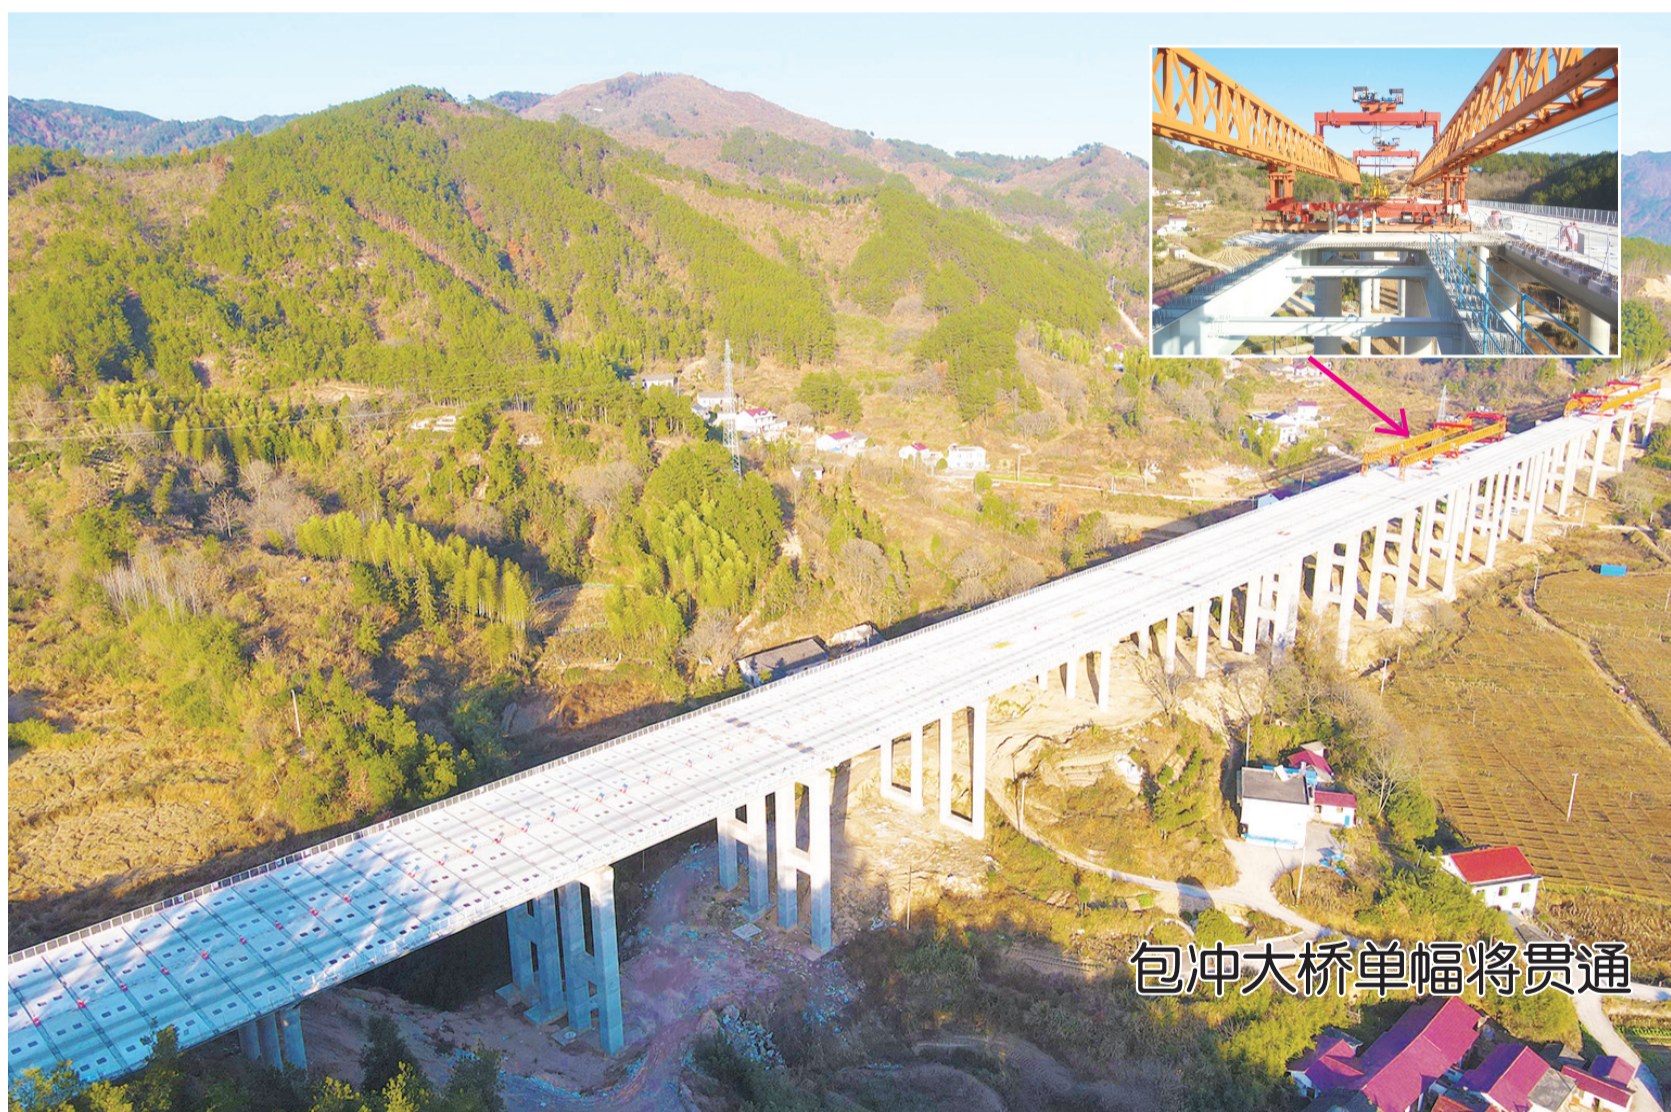

国务院常务会议定措施 让群众看病用药更便利

深入推进跨省就医费用直接结算

7 版

包冲大桥单幅将贯通

11月23日,在G42S上海至武汉高速公路无为至岳西段,工人们正在建设潜山市境内的包冲大桥,据悉,包冲大桥即将实现单幅贯通。无为至岳西段是沪武高速的重要组成部分,目前各项目工程正加紧施工,力争早日建成通车。

通讯员 吴均奇 摄

100多根绣针 10多万米长绒棉绣线
桐城女子十年绘绣 22米《清明上河图》

4 版

一大型快递转运中心落户安庆
建成后日分拣量高达百万件

2 版

世界制造业大会
促成合作项目 703 个

7 版

掌上安庆苹果版

掌上安庆安卓版

政务微信安庆之声

安庆晚报